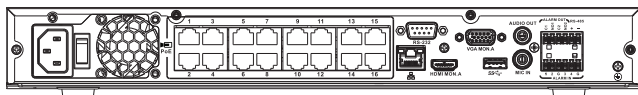

Замечания по установке и настройке

Задняя панель DIVAR network 2000 (16 PoE)

PoE	Макс. 16 портов PoE (130 Вт; 25,5 Вт Макс. на порт) подключаются с DHCP (макс. 16 IP-камер для DIVAR 2000; макс. 32 IP-камеры для DIVAR 3000)
	Соединение RJ45 Ethernet (10/100/1000 Base-T согласно IEEE802.3)
VGA MON.A	1 D-SUB (выход монитора)
HDMI MON.A	1 HDMI (выход монитора)
ALARM IN	4 входа зажимного контакта, диаметр кабеля AWG 26-16 (0,4–1,29 мм)
ALARM OUT	2 выхода зажимного контакта, диаметр кабеля AWG 26-16 (0,4–1,29 мм)
AUDIO OUT	1 RCA (аудиовыход)
MIC IN	1 RCA (аудиовход)
RS-485	Выход зажимного контакта
RS-232	Штырьковый 9-контактный разъем D-типа DB9
	Один порт USB (3.0) для мыши или запоминающего устройства USB; один порт USB (2.0) также на передней панели
Вход питания с выключателем	100~240 В перем. тока, 50–60 Гц, 3,5 А, 190 Вт
	Заземление